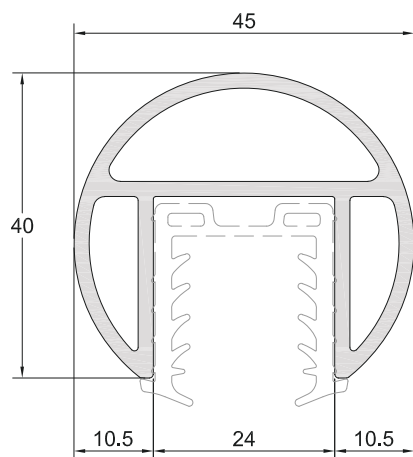

### Funcionalidad

El perfil en "L", permite montar la barandilla enrasada con el borde del forjado, dando respuesta a las necesidades estéticas que puedan surgir en un proyecto.

La transparencia del vidrio en una barandilla proporciona a los espacios un alto valor añadido al permitir total conexión visual con el exterior. El sistema Glass Rail fusiona de forma perfecta el espacio interior con el ambiente exterior.

### Sistemas de fijación

Diseño	Referencia	Descripción	ut.
	159096	Acabado metalico	1 UCL

### Pasamanos Ø45 mm