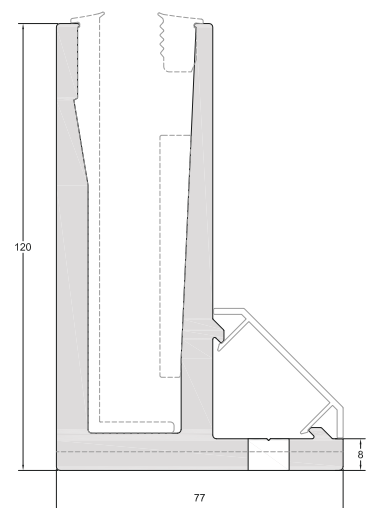

Soporte cristal sobre forjado