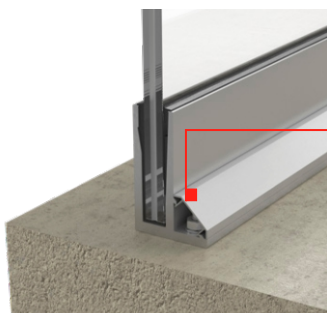

## Datos técnicos

Sistema de barandilla. Sobre forjado

### Funcionalidad

El perfil en "L", permite montar la barandilla enrasada con el borde del forjado, dando respuesta a las necesidades estéticas que puedan surgir en un proyecto.

La transparencia del vidrio en una barandilla proporciona a los espacios un alto valor añadido al permitir total conexión visual con el exterior. El sistema Glass Rail fusiona de forma perfecta el espacio interior con el ambiente exterior.